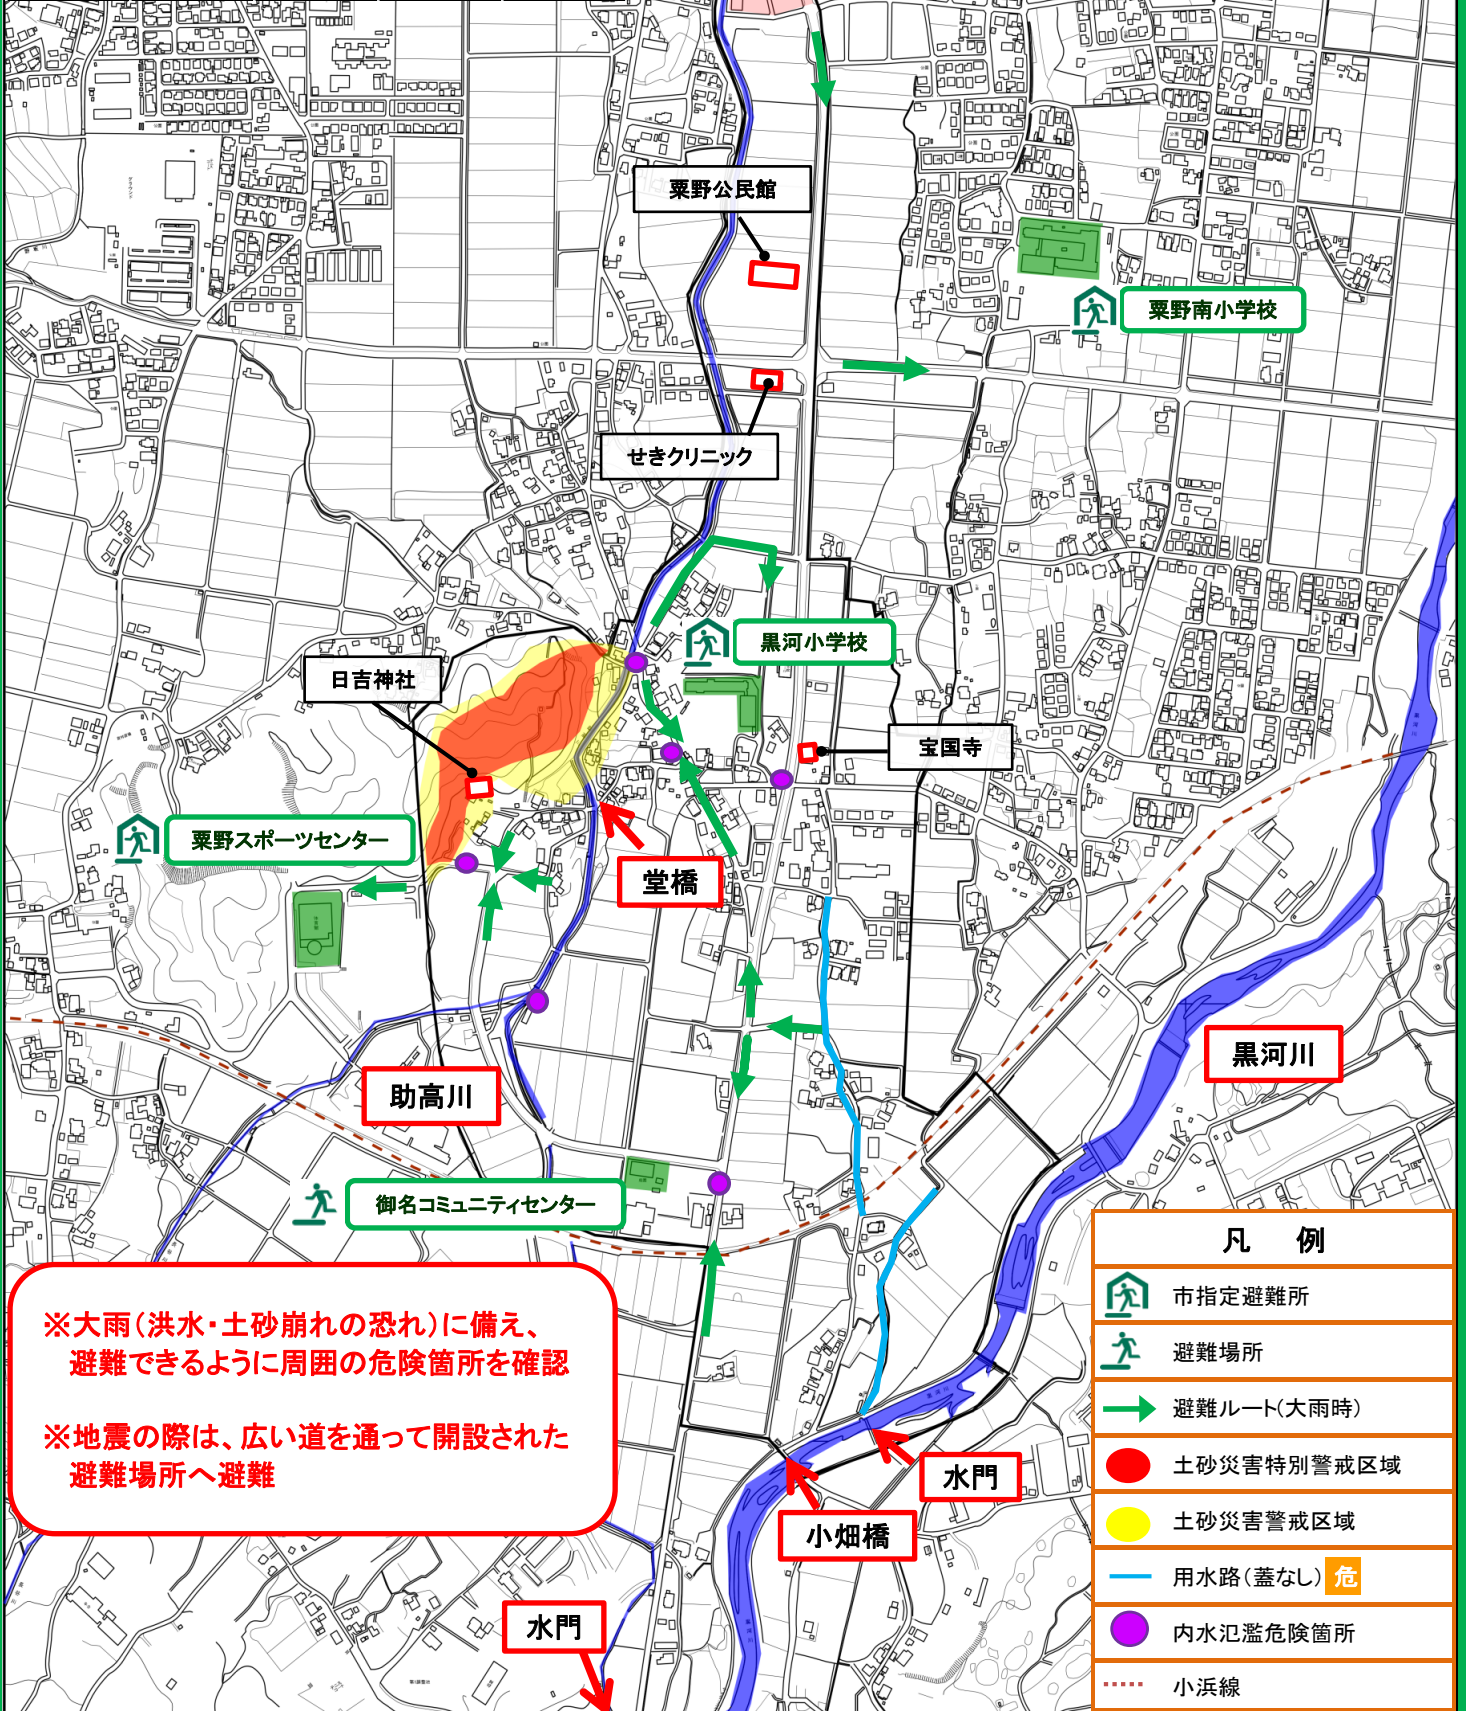

御名区防災マップ

各避難場所

しんしもまち 新下町	栗野南小学校又は栗野中学校
かみまち 上町	御名コミュニティセンター
助高川の西側	栗野スポーツセンター
助高川の東側	黒河小学校

※大雨(洪水・土砂崩れの恐れ)に備え、避難できるように周囲の危険箇所を確認

※地震の際は、広い道を通って開設された避難場所へ避難

凡 例	
	市指定避難所
	避難場所
	避難ルート(大雨時)
	土砂災害特別警戒区域
	土砂災害警戒区域
	用水路(蓋なし) 危
	内水氾濫危険箇所
	小浜線